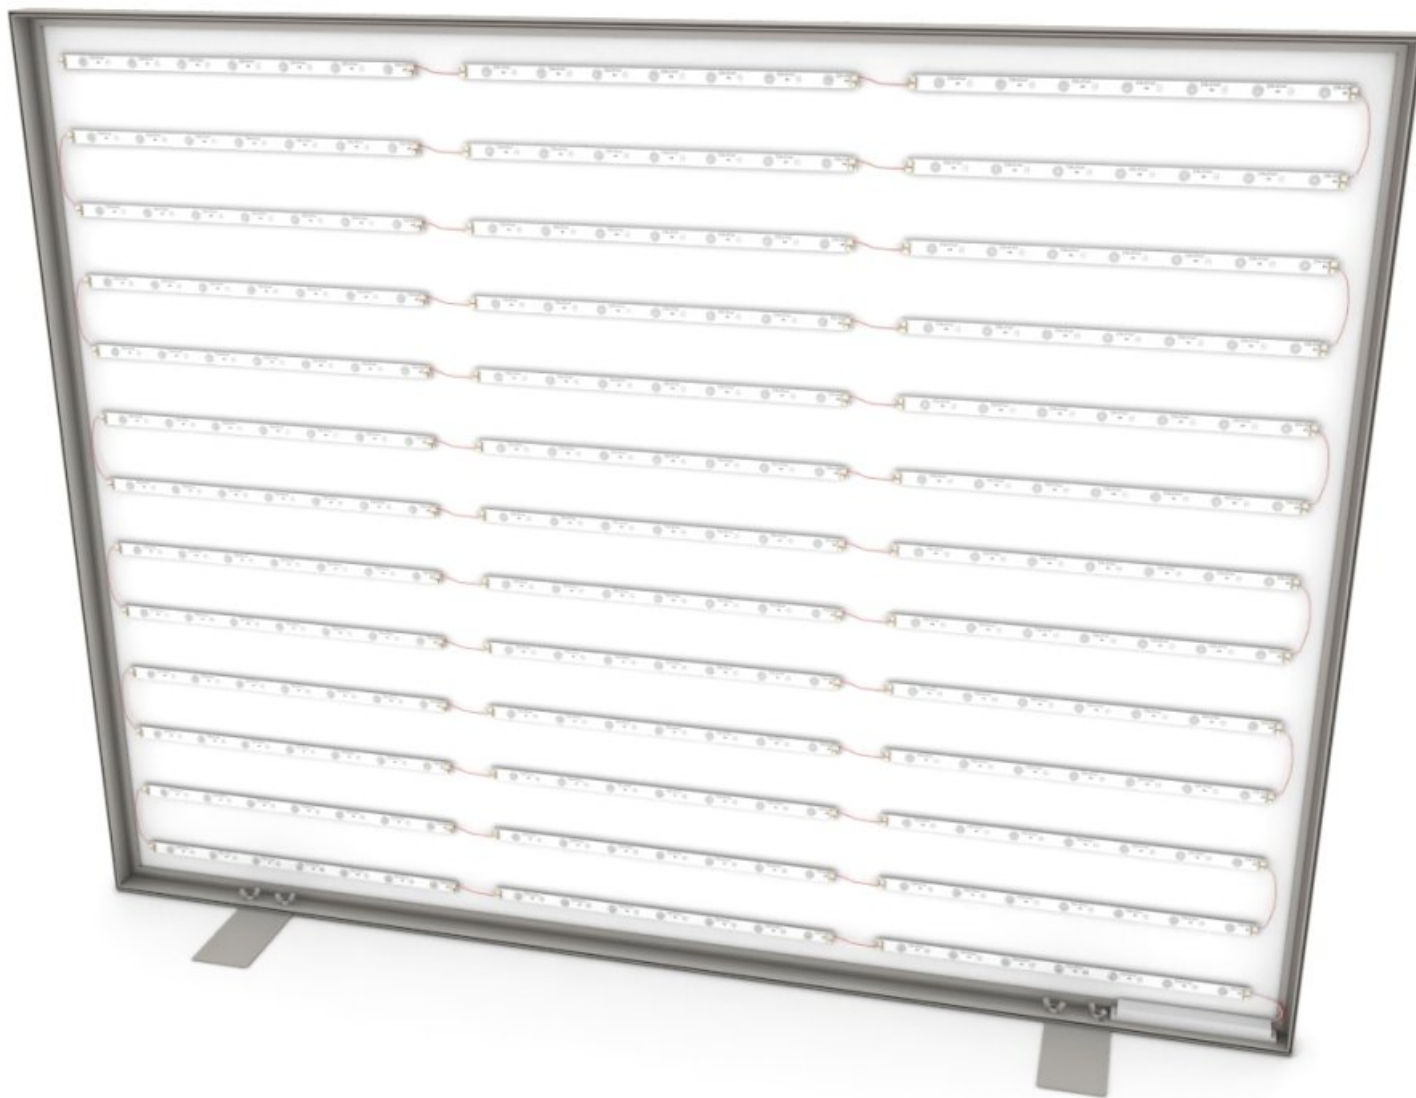

RAMA ELTEX 30 z rozporą

Dostępne rozmiary:

700x500, 700x1000, 1000x1000, 1500x1000, 2000x1000, 1500x1500
1500x2000, 2000x2000, 2000x2500, 3000x2000, 3000x2500

RAMA ELTEX 50 jednostronna

Dostępne rozmiary:

700x500, 700x1000, 1000x1000, 1500x1000, 2000x1000, 1500x1500
1500x2000, 2000x2000, 2000x2500, 3000x2000, 3000x2500

RAMA ELTEX 50 dwustronna

Dostępne rozmiary:

700x500, 700x1000, 1000x1000, 1500x1000, 2000x1000, 1500x1500
1500x2000, 2000x2000, 2000x2500, 3000x2000, 3000x2500

RAMA ELTEX 50 podwieszana

Dostępne rozmiary:

700x500, 700x1000, 1000x1000, 1500x1000, 2000x1000, 1500x1500
1500x2000, 2000x2000, 2000x2500, 3000x2000, 3000x2500

RAMA ELTEX S60

Dostępne rozmiary:

700x500, 700x1000, 1000x1000, 1500x1000, 2000x1000, 1500x1500

Grafika
podświetlana
po obu
stronach

RAMA ELTEX D150

Dostępne rozmiary:

2500x2500, 3000x2500, 3500x2500, 3000x3000, 3500x3000

Grafika
podświetlana
po obu
stronach

RAMA ELTEX 200

Dostępne rozmiary:

2500x2500, 3000x2500, 3500x2500, 4000x2500, 3000x3000
3500x3000, 4000x3000, 4500x3000, 5000x3000