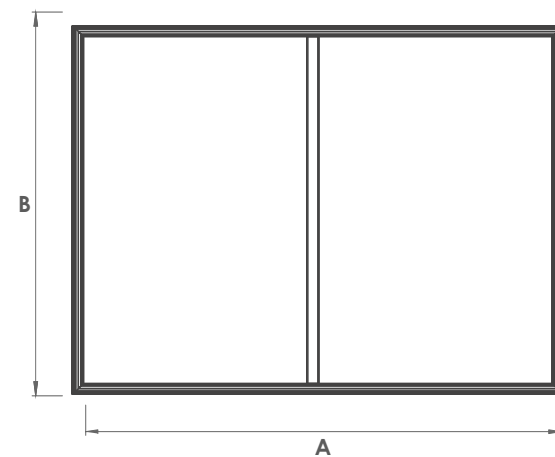

RAMA ELTEX 15 LIGHT

Dostępne rozmiary:

700x500, 700x1000, 1000x1000, 1500x1000
2000x1000, 1500x1500, 1500x2000, 2000x2000

RAMA ELTEX 30

Dostępne rozmiary:

700x500, 700x1000, 1000x1000, 1500x1000, 2000x1000, 1500x1500
1500x2000, 2000x2000, 2000x2500, 3000x2000, 3000x2500

RAMA ELTEX 30 z rozporą

Dostępne rozmiary:

700x500, 700x1000, 1000x1000, 1500x1000, 2000x1000, 1500x1500
1500x2000, 2000x2000, 2000x2500, 3000x2000, 3000x2500

RAMA ELTEX 50 jednostronna

Dostępne rozmiary:

700x500, 700x1000, 1000x1000, 1500x1000, 2000x1000, 1500x1500
1500x2000, 2000x2000, 2000x2500, 3000x2000, 3000x2500

RAMA ELTEX 50 dwustronna

Dostępne rozmiary:

700x500, 700x1000, 1000x1000, 1500x1000, 2000x1000, 1500x1500
1500x2000, 2000x2000, 2000x2500, 3000x2000, 3000x2500

1500x2000, 2000x2000

RAMA ELTEX D100 jednostronna

Dostępne rozmiary:

700x500, 700x1000, 1000x1000, 1500x1000, 2000x1000, 2500x1000

RAMA ELTEX D100 dwustronna

Dostępne rozmiary:

700x500, 700x1000, 1000x1000, 1500x1000, 2000x1000, 2500x1000