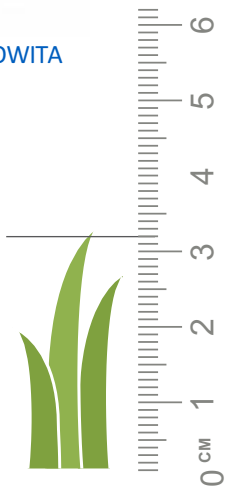

CYPRESS POINT 7025 GREEN (DOSTĘPNE RÓWNIEŻ 0619 JADE I 614 EMERALD)

MADE IN EU

SKŁAD |
100% PE

WAGA RUNA |
1 200 gr/m²
(±10%)

WAGA CAŁKOWITA |
2 200 gr/m²
(±10%)

PODŁOŻE |
MARINE BACKING

WYSOKOŚĆ RUNA
30 mm
(±10%)

WYSOKOŚĆ CAŁKOWITA
32 mm
(±10%)

GWARANCJA

1.000 KLY
(Szczegółowe warunki gwarancji
w osobnym dokumencie)

ROLKI
STANDARDOWE

RUNO NA ZEWNĄTRZ
2 / 4m SZER x 20m Dł.