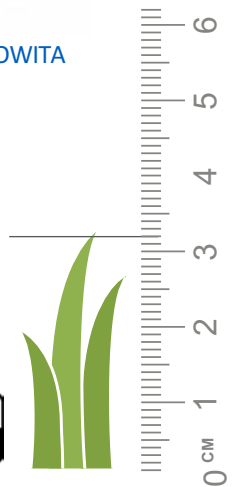

WAGA CAŁKOWITA

2 050 gr/m²
(±10%)

PODŁOŻE

MARINE BACKING

WYSOKOŚĆ RUNA

30 mm
(±10%)

WYSOKOŚĆ CAŁKOWITA

32 mm
(±10%)