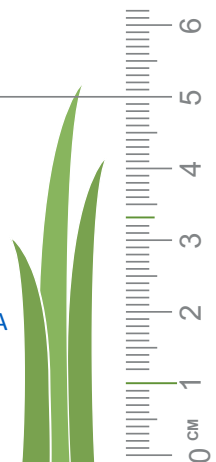

ROLKI
STANDARDOWE

RUNO NA ZEWNĄTRZ
2 / 4m SZER x 20m Dł.

DIAMOND CREEK

MADE IN EU

SKŁAD

35% PP
65% PE

WAGA RUNA

1 720 gr/m²
(±10%)

WAGA CAŁKOWITA

2 725 gr/m²
(±10%)

PODŁOŻE

MARINE BACKING

WYSOKOŚĆ RUNA

48 mm
(±10%)

WYSOKOŚĆ CAŁKOWITA

50 mm
(±10%)