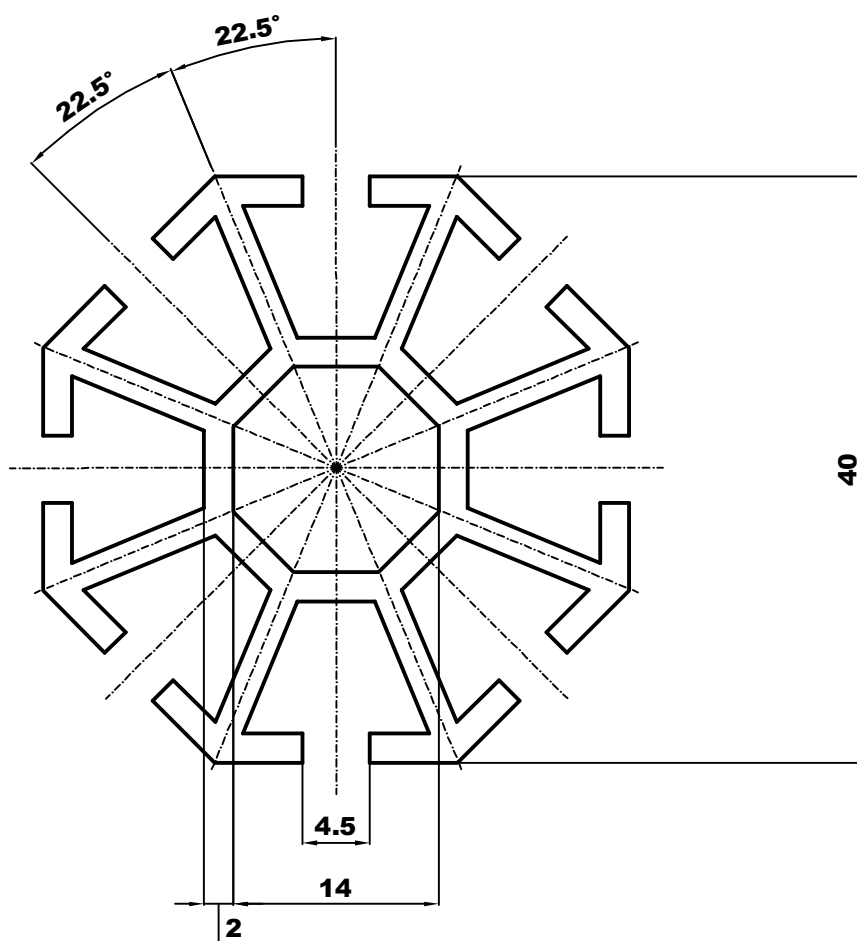

1:1

ELSTAR®

profil fi40/fi 14

upright extrusion fi 40/fi 14

www.elstar.poznan.pl

materiał EN-AW 6060

powierzchnia :

4,45 cm²

skala :

info@elstar.poznan.pl

nr katalogowy : 01.003

ciężar :

1,20 kg/m

2:1

© Wszelkie prawa zastrzeżone.